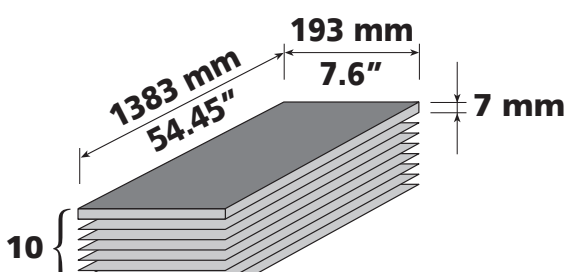

2,67 m²
28.74 sq ft

15,9 kg
35.1 lbs